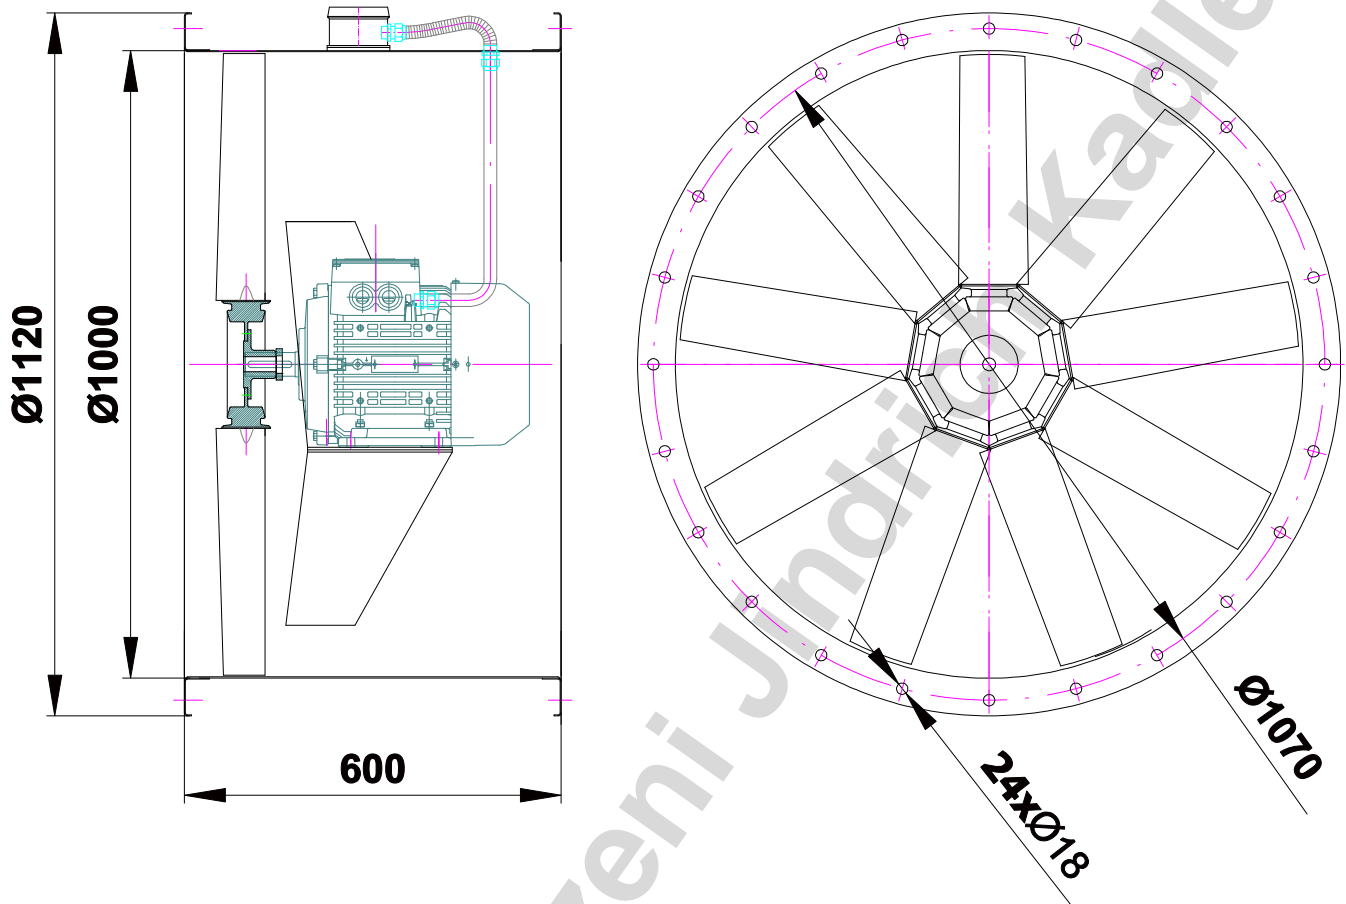

## Axiální ventilátor AVET1000P/600E

Technické parametry AVET1000P/600E

Průtok m <sup>3</sup> /hod	Tlak celkový Pa	Typ motoru	Otáčky 1/min	Příkon W	Napájení V
50600	499	1LA7163	1460	11000	3x230/400