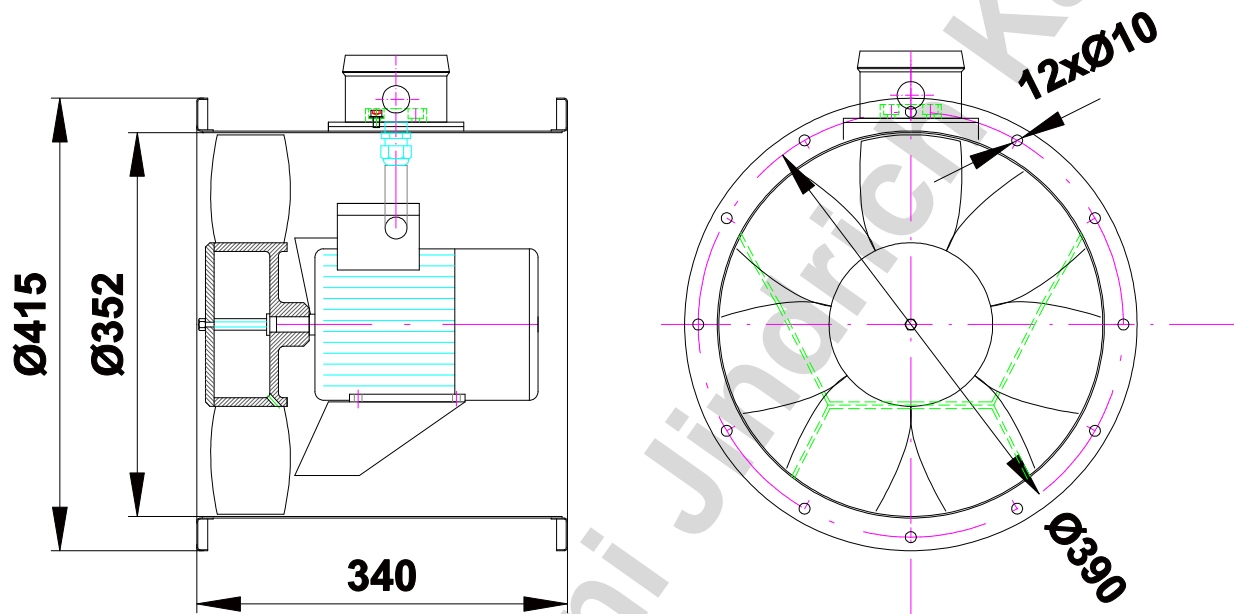

Axiální ventilátor AVET 350H/340E

Technické parametry AVET 350/340E

| Průtok m ³ /hod | Tlak celkový Pa | Typ motoru | Otáčky 1/min | Příkon W | Napájení V |
|-------------------------------|--------------------|------------|-----------------|-------------|---------------|
| 3200 | 65 | 1LA7070 | 1350 | 250 | 3x230/400 |