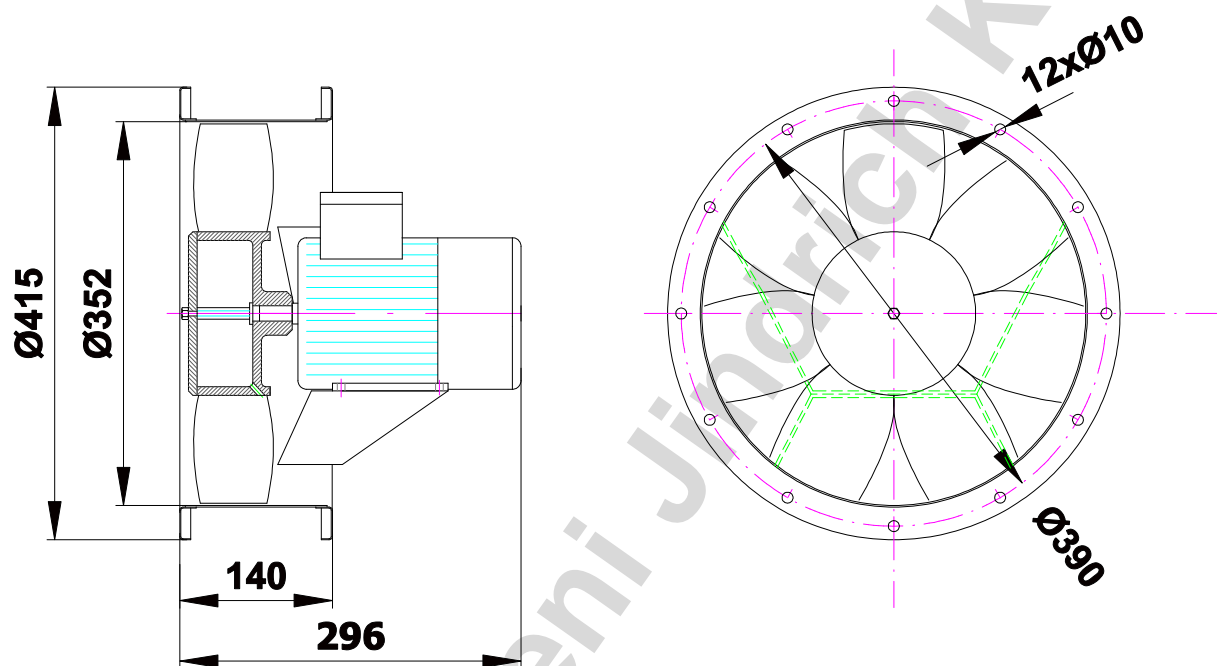

# Axiální ventilátor AVET 350P

Technické parametry VE 350P

Průtok m <sup>3</sup> /hod	Tlak celkový Pa	Typ motoru	Otáčky 1/min	Příkon W	Napájení V
2500	100	1LA7063	1350	180	3x230/400