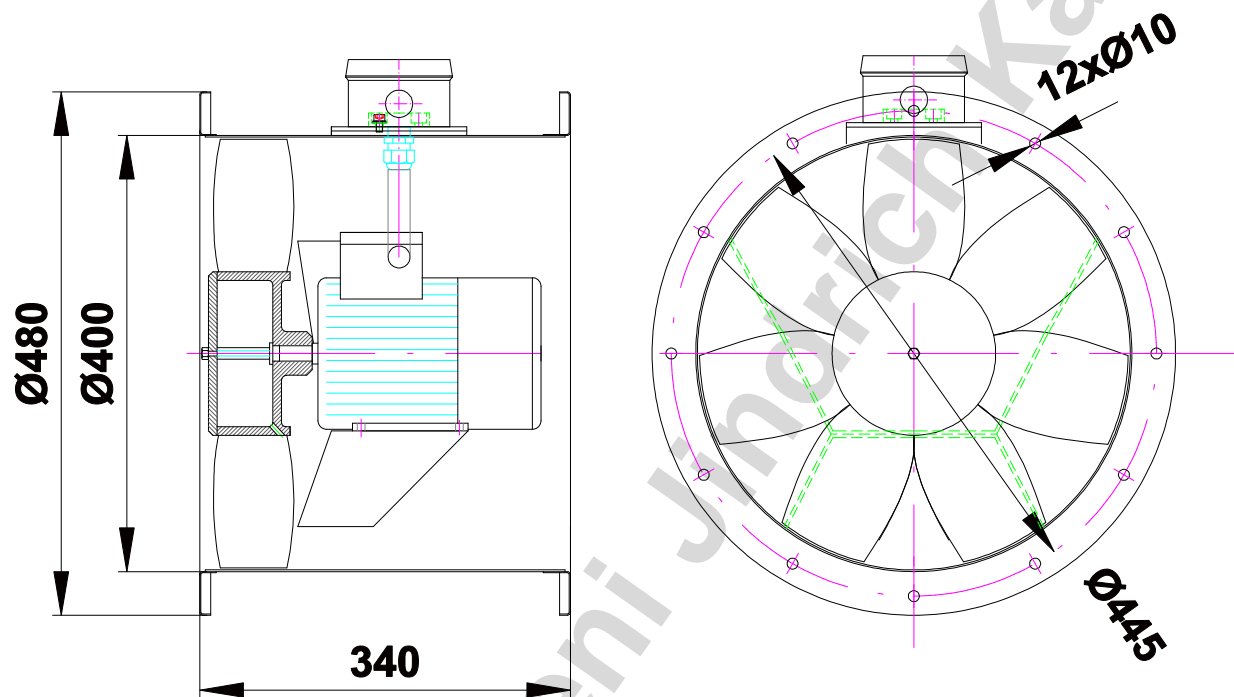

# Axiální ventilátor AVET 400P/340E

Technické parametry AVET 400P/340E

Průtok m <sup>3</sup> /hod	Tlak celkový Pa	Typ motoru	Otáčky 1/min	Příkon W	Napájení V
4600	160	1LA7073	1370	370	3x230/400