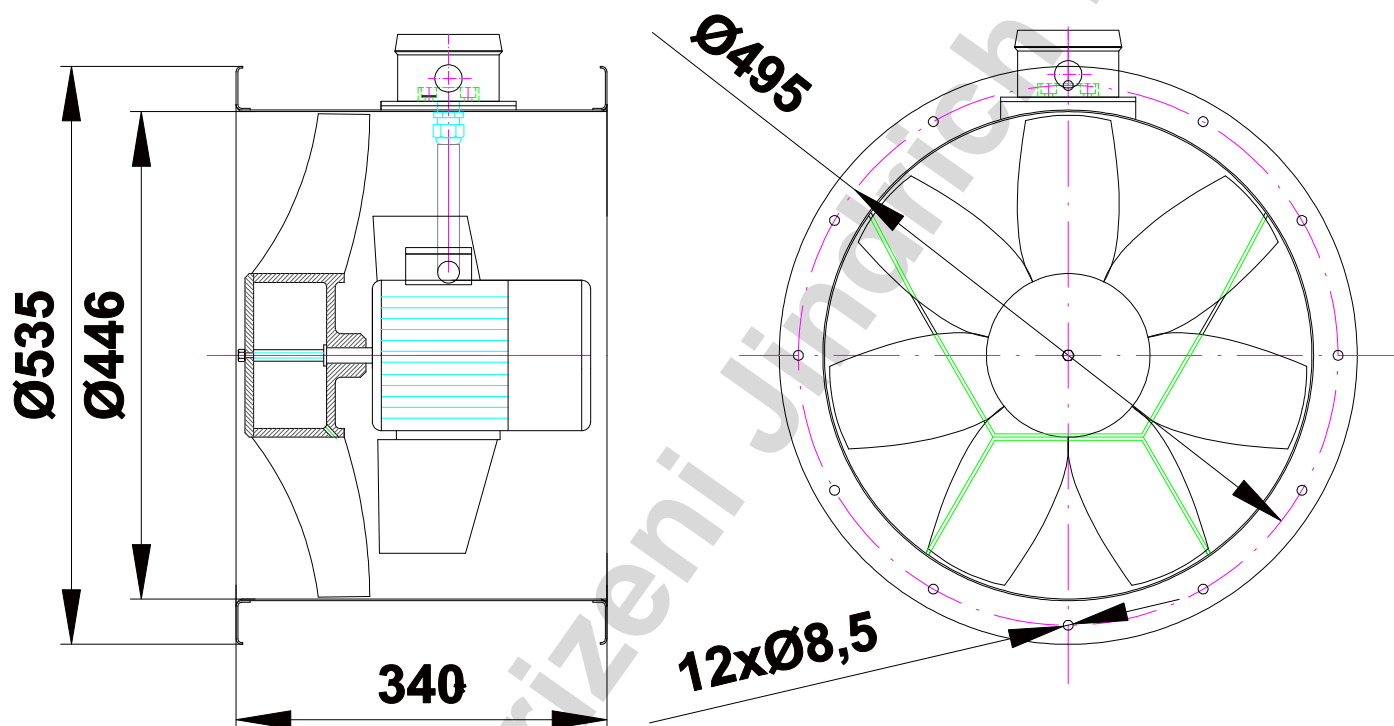

# Axiální ventilátor AVET 450H/340E

Technické parametry AVET 450H/340E

Průtok m <sup>3</sup> /hod	Tlak celkový Pa	Typ motoru	Otáčky 1/min	Příkon W	Napájení V
5700	70	1LA7070	1350	250	3x230/400