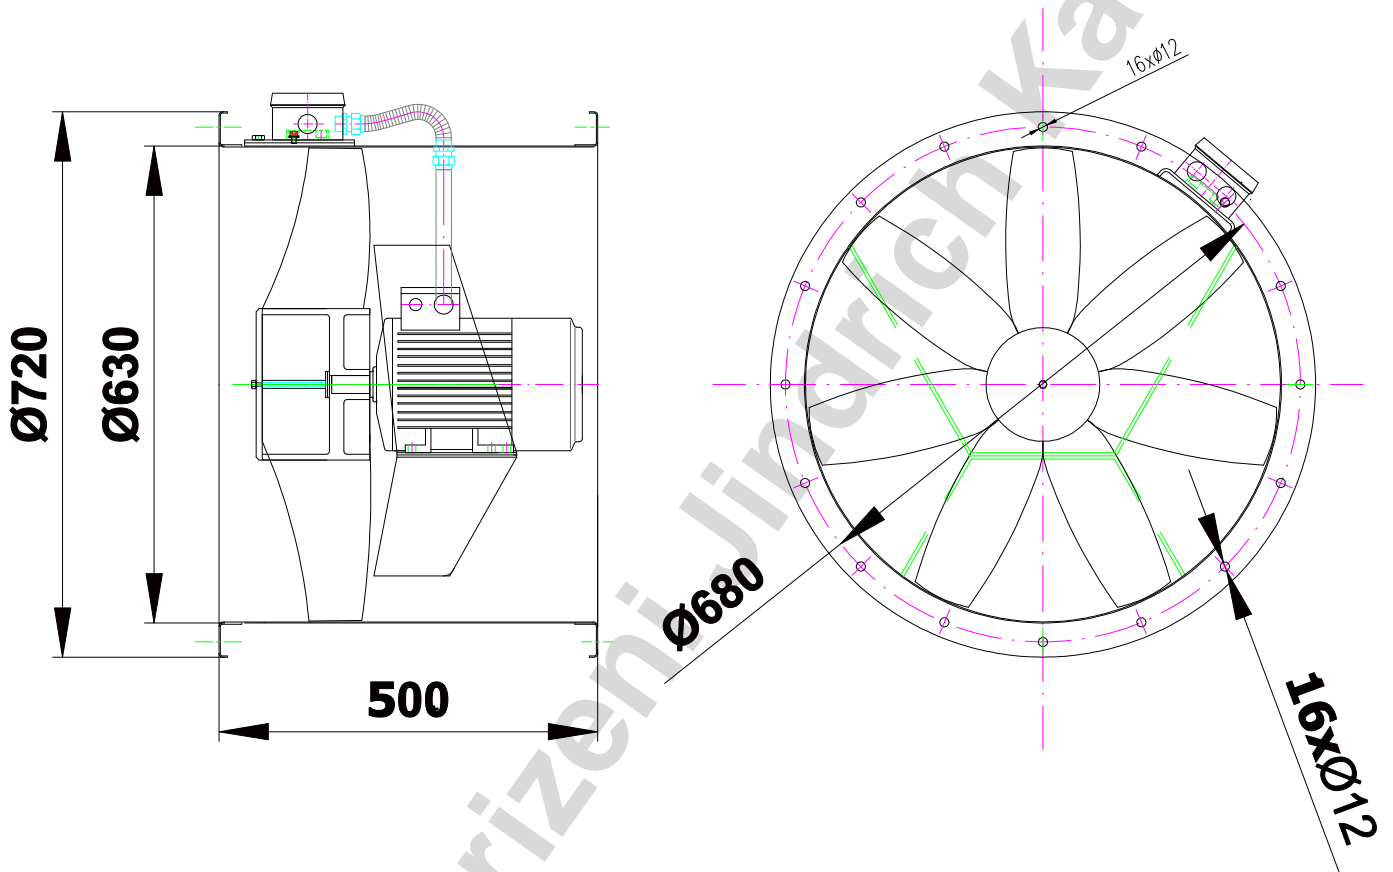

# Axiální ventilátor AVET 630P/500E

Technické parametry AVET 630P/500E

Průtok m <sup>3</sup> /hod	Tlak celkový Pa	Typ motoru	Otáčky 1/min	Příkon W	Napájení V
18000	260	1LA7096	1420	2500	3x230/400