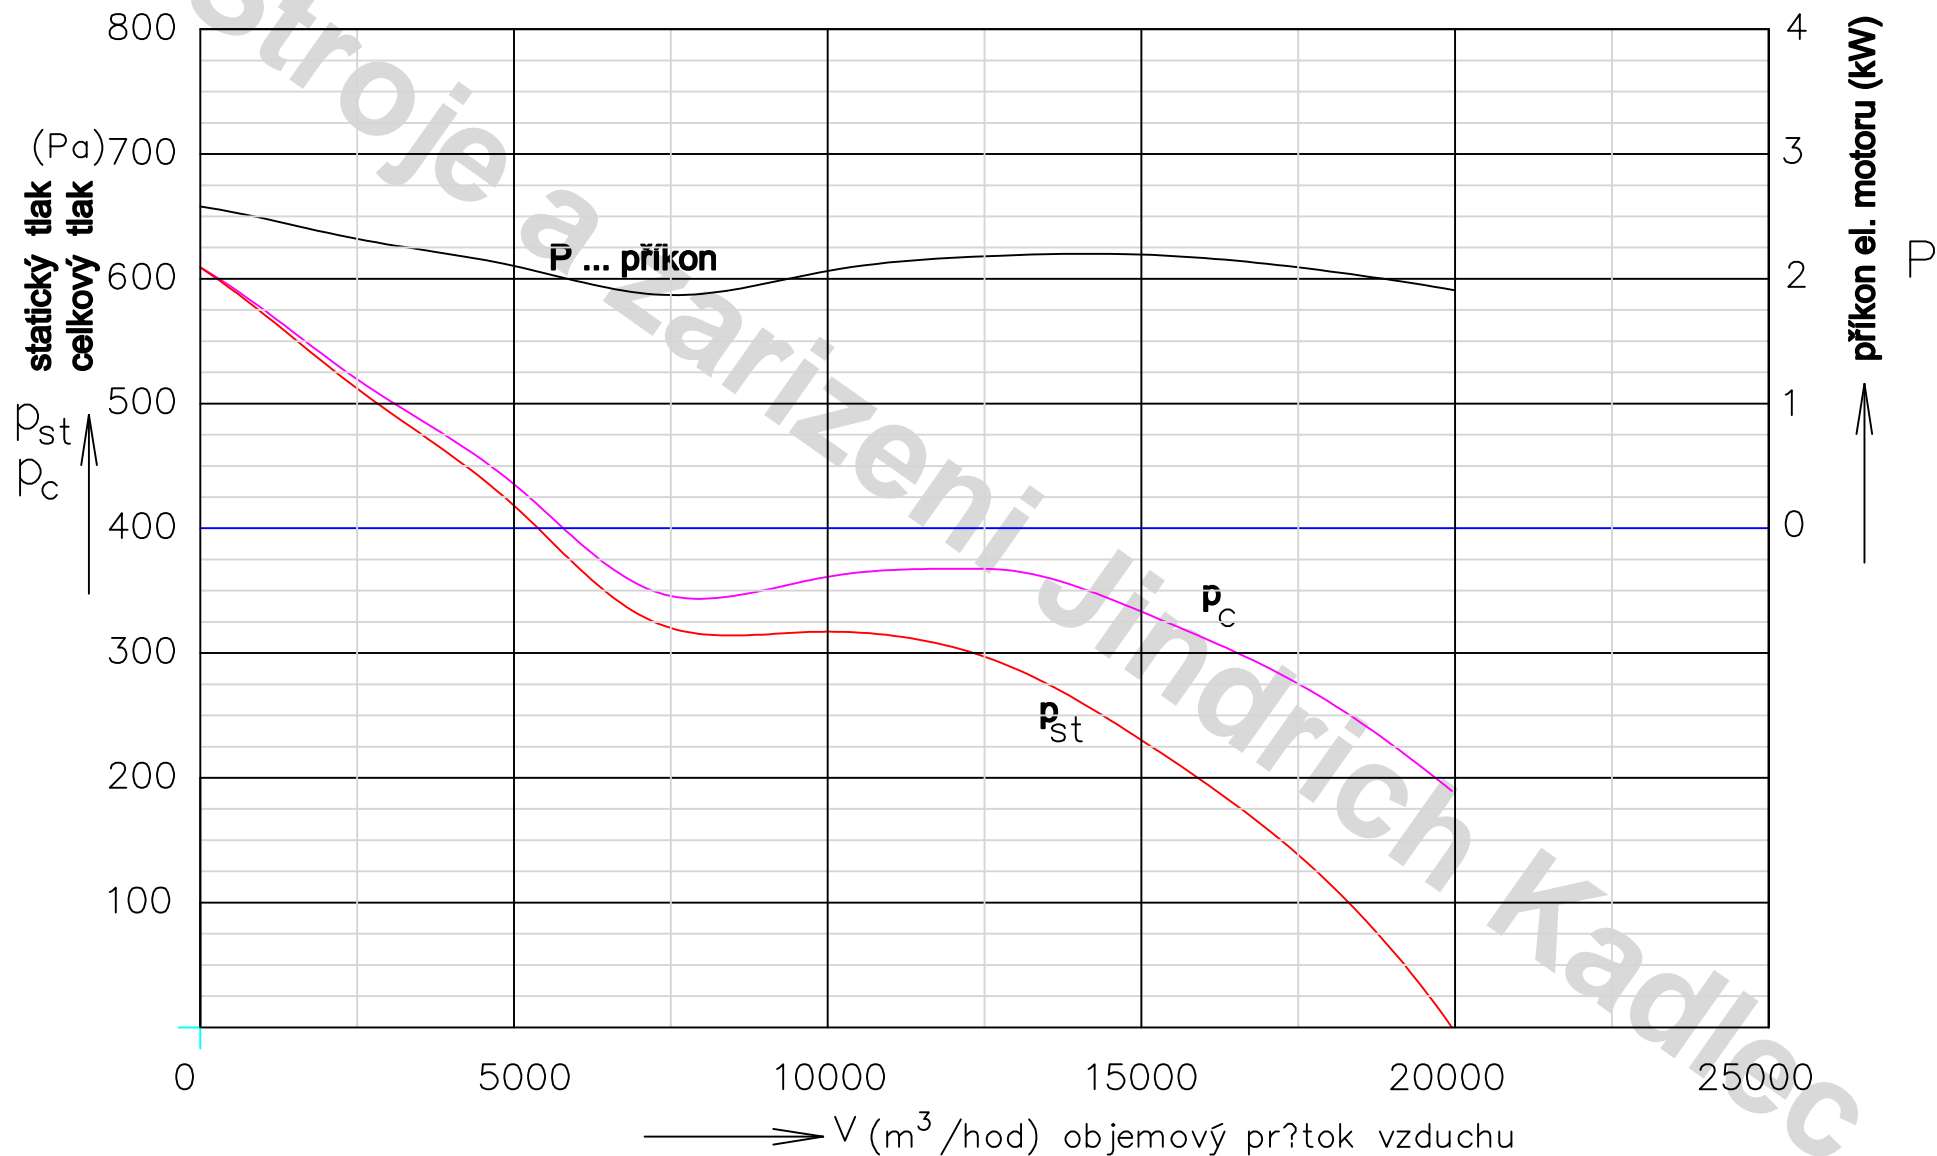

Výkonové charakteristiky ventilátorů VE 630/P a AVET630P

KADLEC stroje a zařízení
Jungmannova 298
533 03 Dašice v Čechách
tel. 607 832 093, 607 592 196
fax 466 950 189, www.ventilatory-kadlec.cz

1420 ot/min