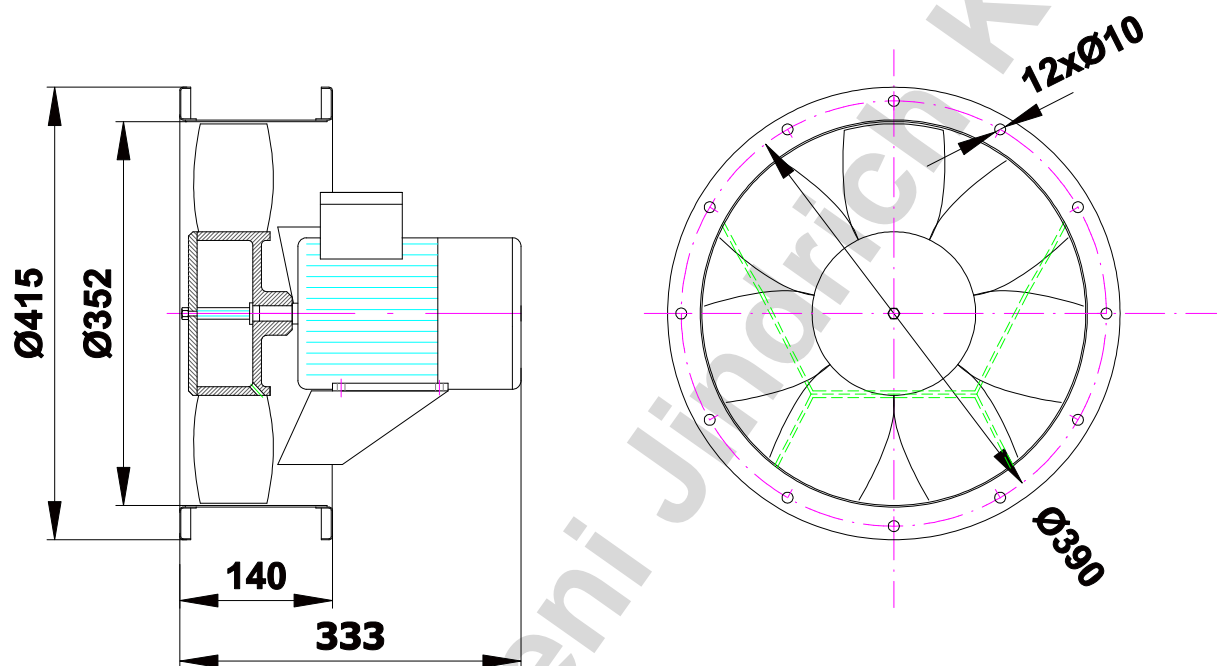

Axiální ventilátor AVET 350H

Technické parametry AVET 350

| Průtok m ³ /hod | Tlak celkový Pa | Typ motoru | Otáčky 1/min | Příkon W | Napájení V |
|-------------------------------|--------------------|------------|-----------------|-------------|---------------|
| 3200 | 65 | 1LA7070 | 1350 | 250 | 3x230/400 |