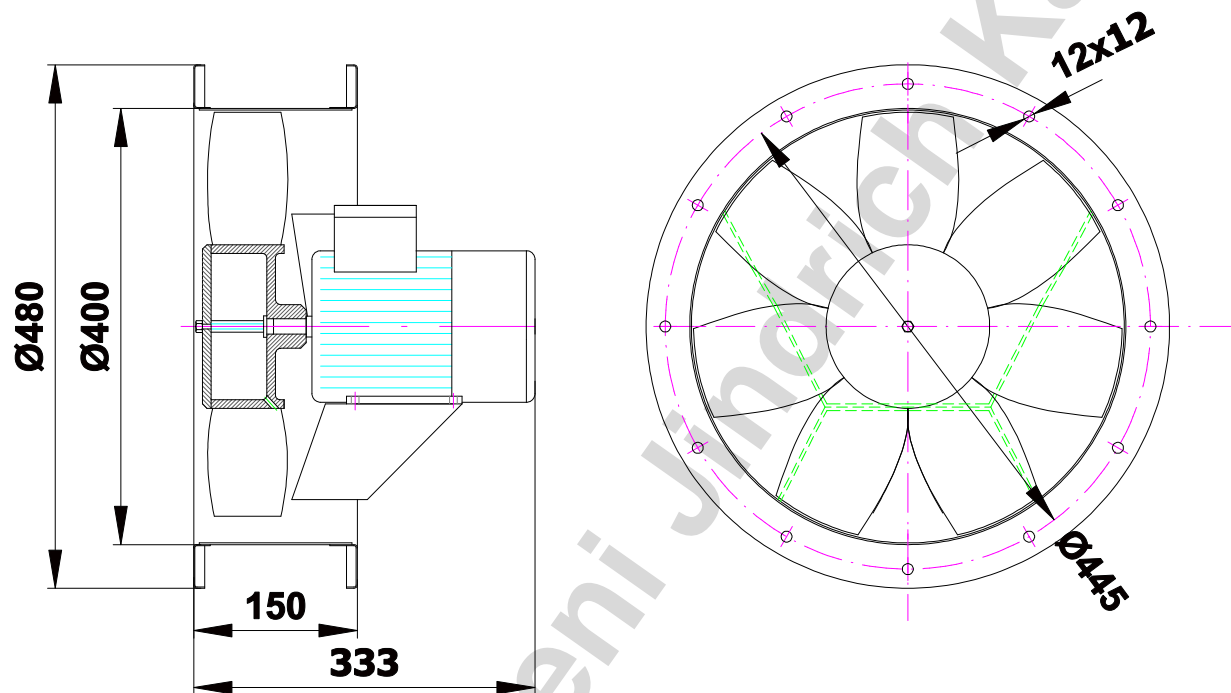

Axiální ventilátor AVET 400P

Technické parametry AVET 400P

Průtok m ³ /hod	Tlak celkový Pa	Typ motoru	Otáčky 1/min	Příkon W	Napájení V
3710	118	1LA7070-4AB12	1350	250	3x230/400