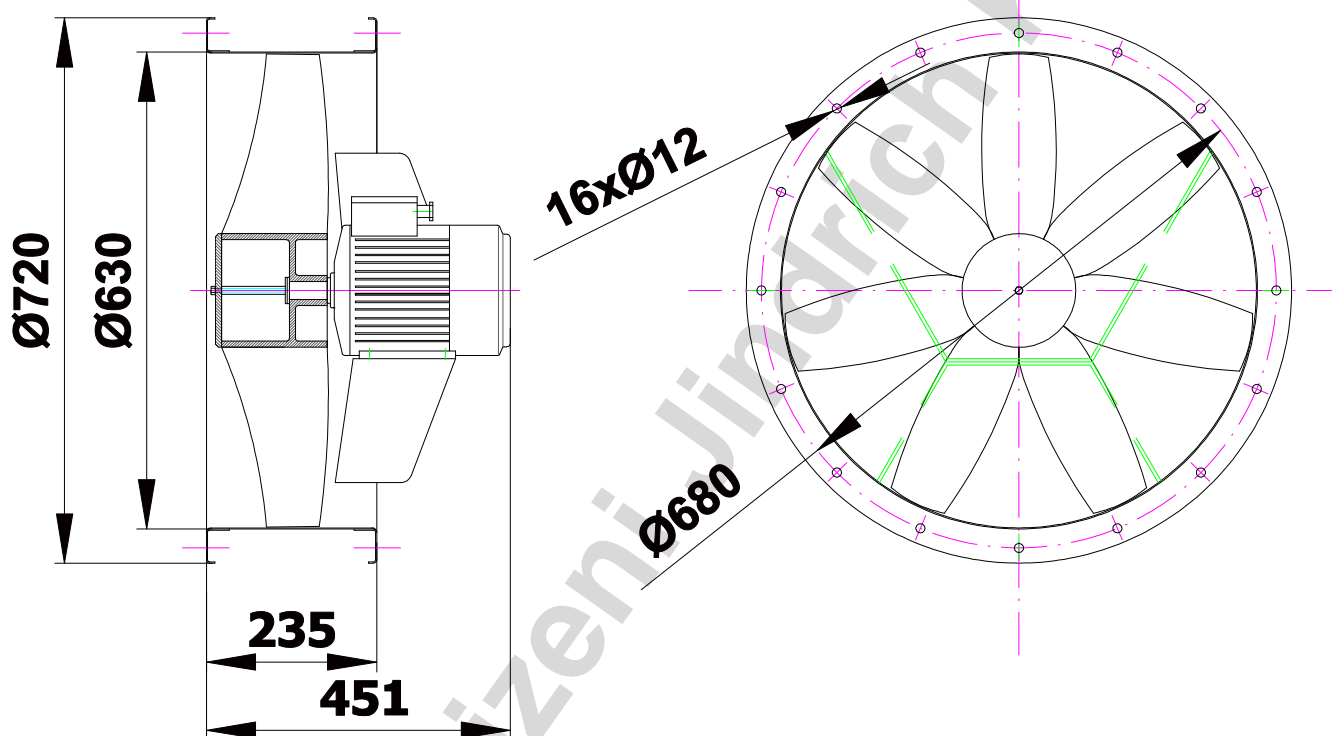

# Axiální ventilátor AVET 630H/1, AVET630H/2

Technické parametry AVET 630						
Typ ventilátoru	Průtok m <sup>3</sup> /hod	Tlak celkový Pa	Typ motoru	Otáčky 1/min	Příkon W	Napájení V
AVET 630H/1	10 000	80	1LA9096	915	1100	3x230/400
AVET 630H/2	15 000	175	1LA9096	1420	1500	3x230/400