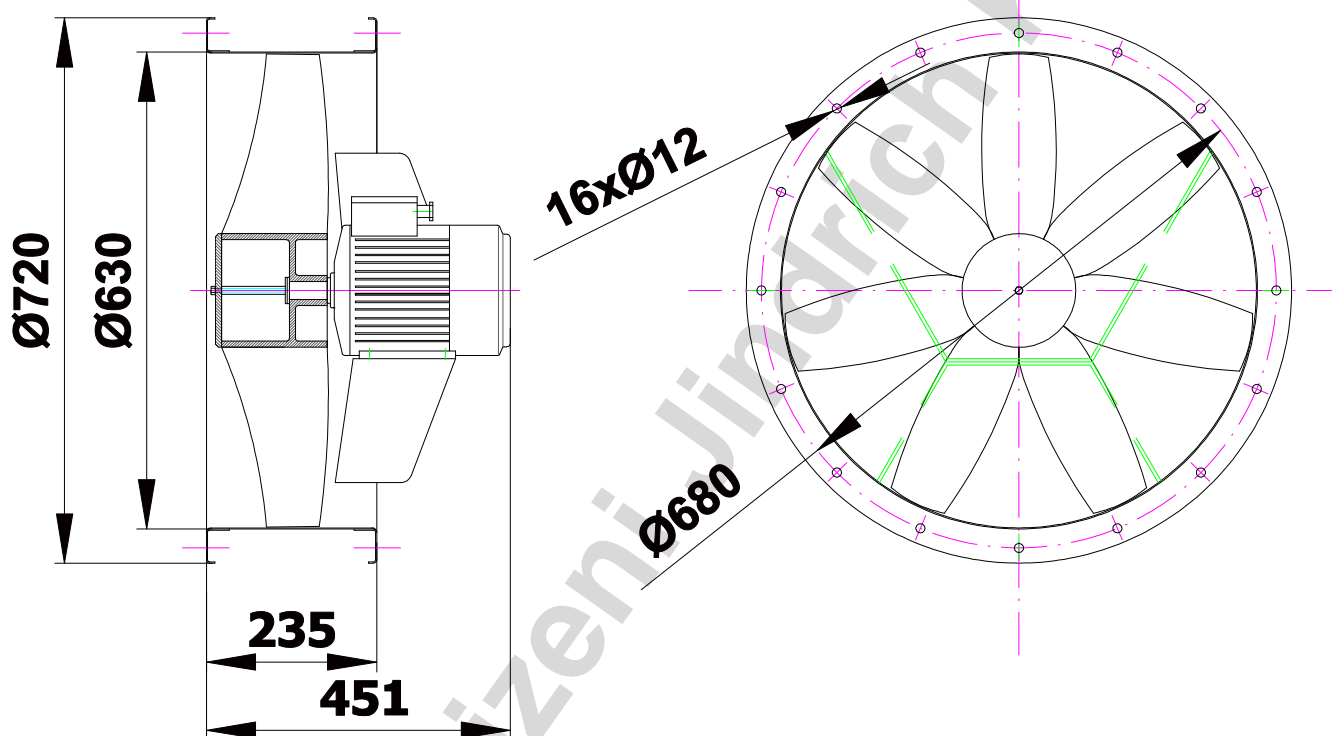

Axiální ventilátor AVET 630P

Technické parametry AVET 630P						
Typ ventilátoru	Průtok m ³ /hod	Tlak celkový Pa	Typ motoru	Otáčky 1/min	Příkon W	Napájení V
AVET 630P	18 000	260	1LA9096	1420	2500	3x230/400