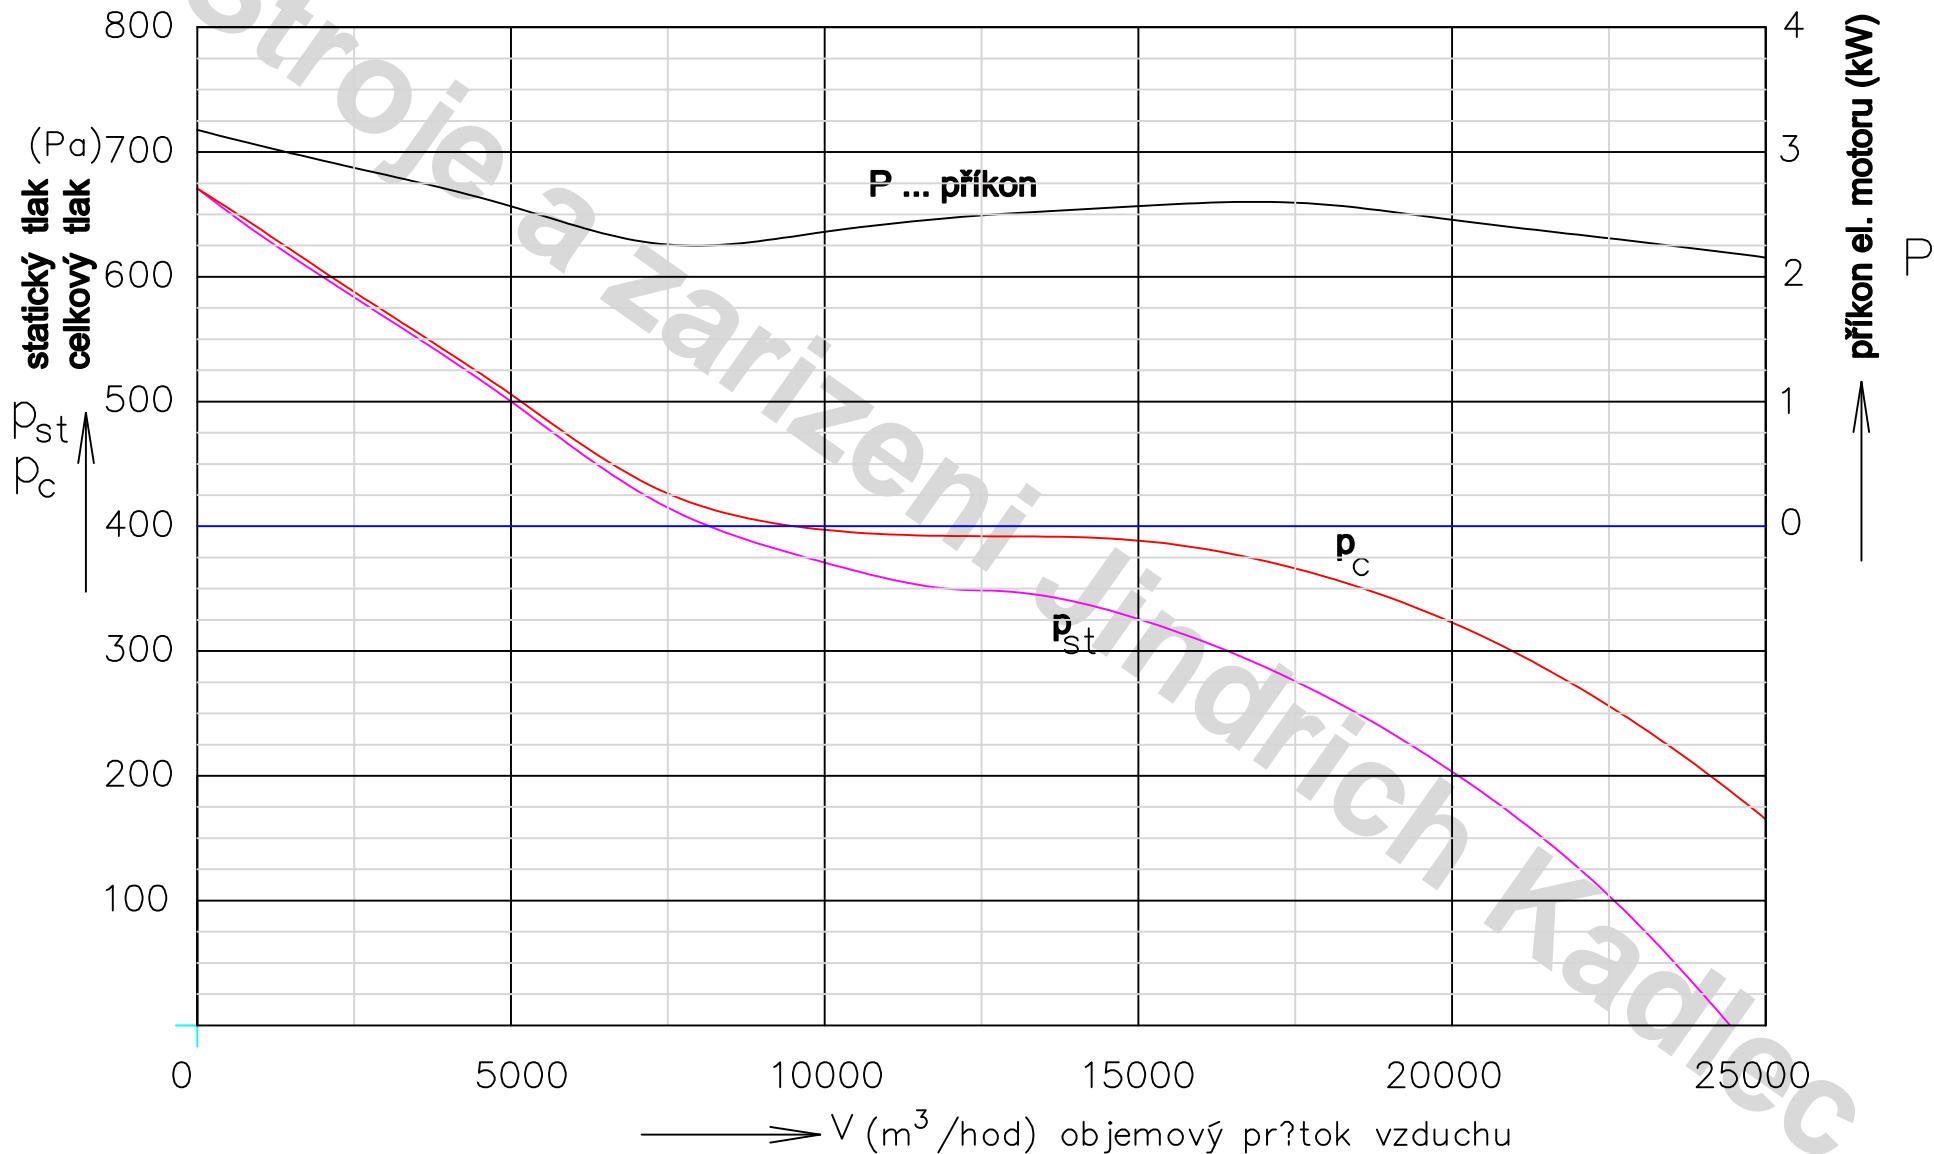

1420 ot/min