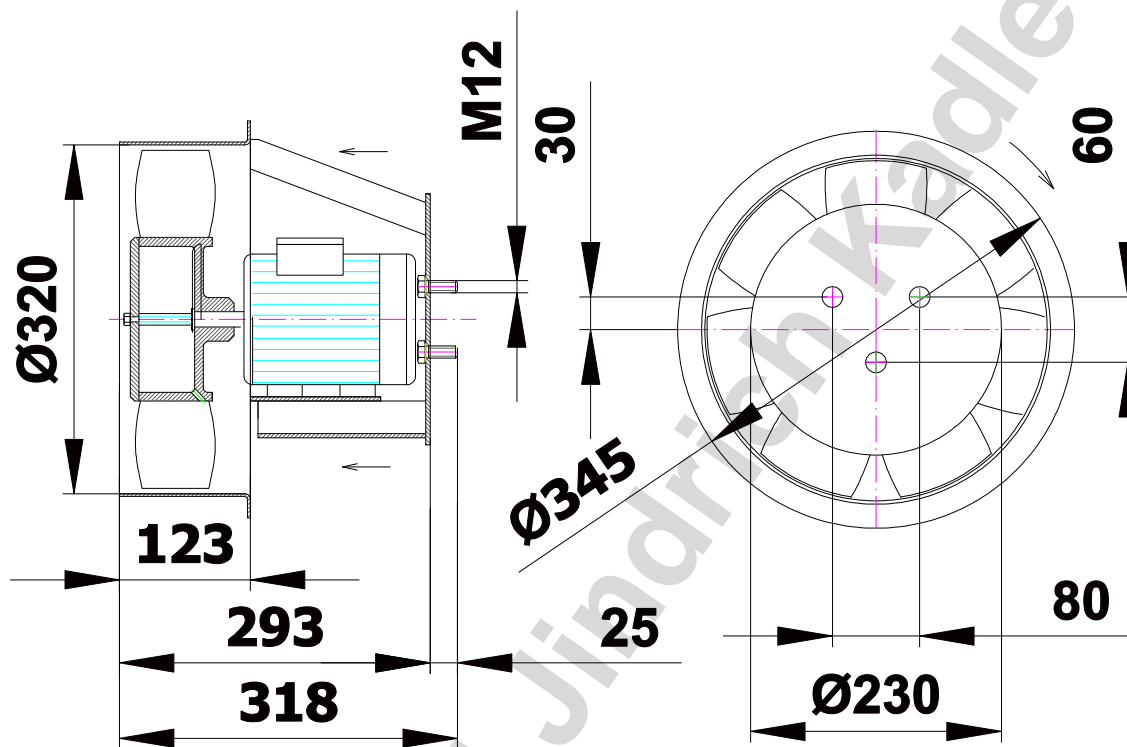

# Axiální ventilátor AVET 315

Technické parametry AVET 315

Průtok m <sup>3</sup> /hod	Tlak celkový Pa	Typ motoru	Otáčky 1/min	Příkon W	Napájení V
2000	50	1PP7070-4AB10 1LA7070-4AB10	1350	250	3x230/400