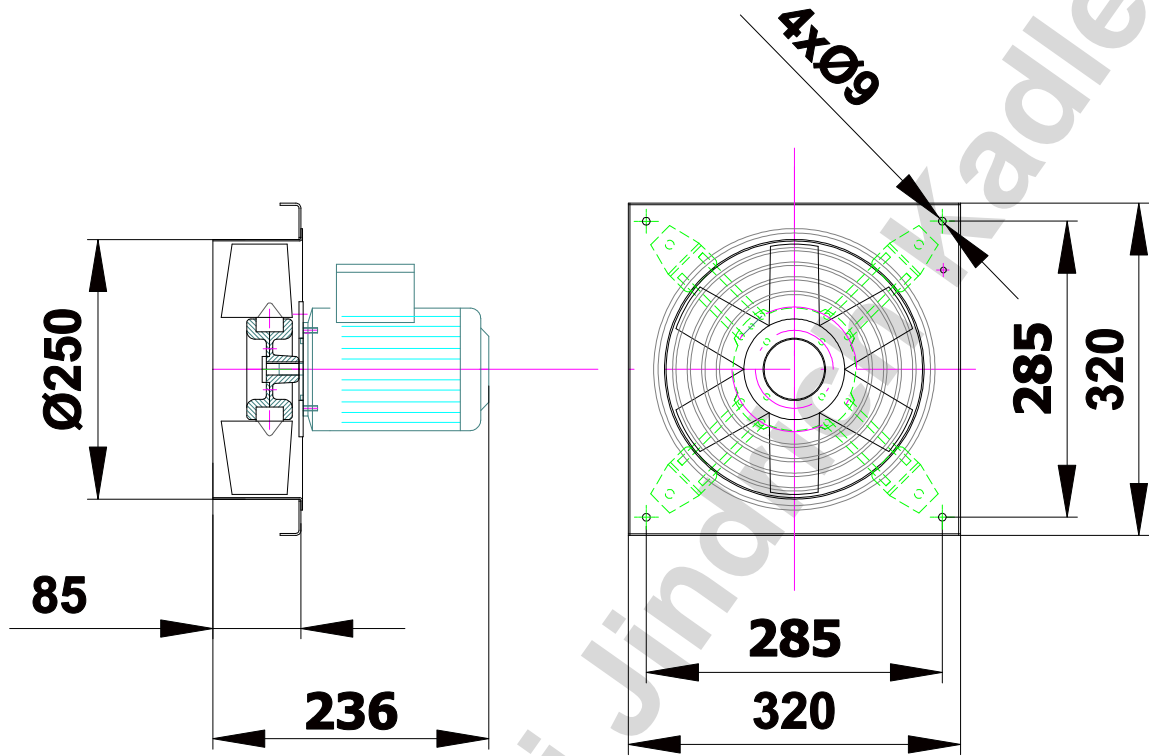

Axiální ventilátor VE- 250P/90W

Technické parametry VE 250/90W						
Typ	Průtok m ³ /hod	Tlak celkový Pa	Typ motoru	Otáčky 1/min	Příkon W	Napájení V
VE 250/90W	1090	49	1LA7053	1350	90	3x230/400