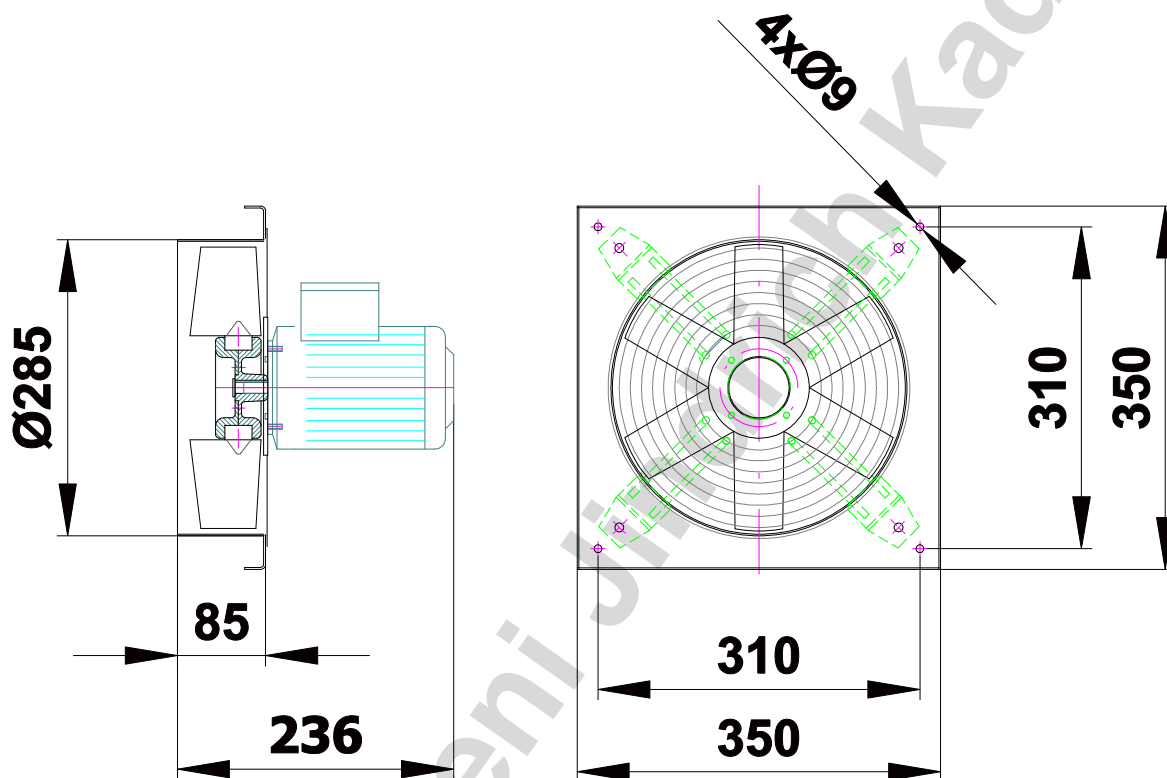

Axiální ventilátor VE- 280P/90W

Technické parametry VE 280/90W						
Typ	Průtok m ³ /hod	Tlak celkový Pa	Typ motoru	Otáčky 1/min	Příkon W	Napájení V
VE 250/90W	1550	66	1LA7053	1350	90	3x230/400