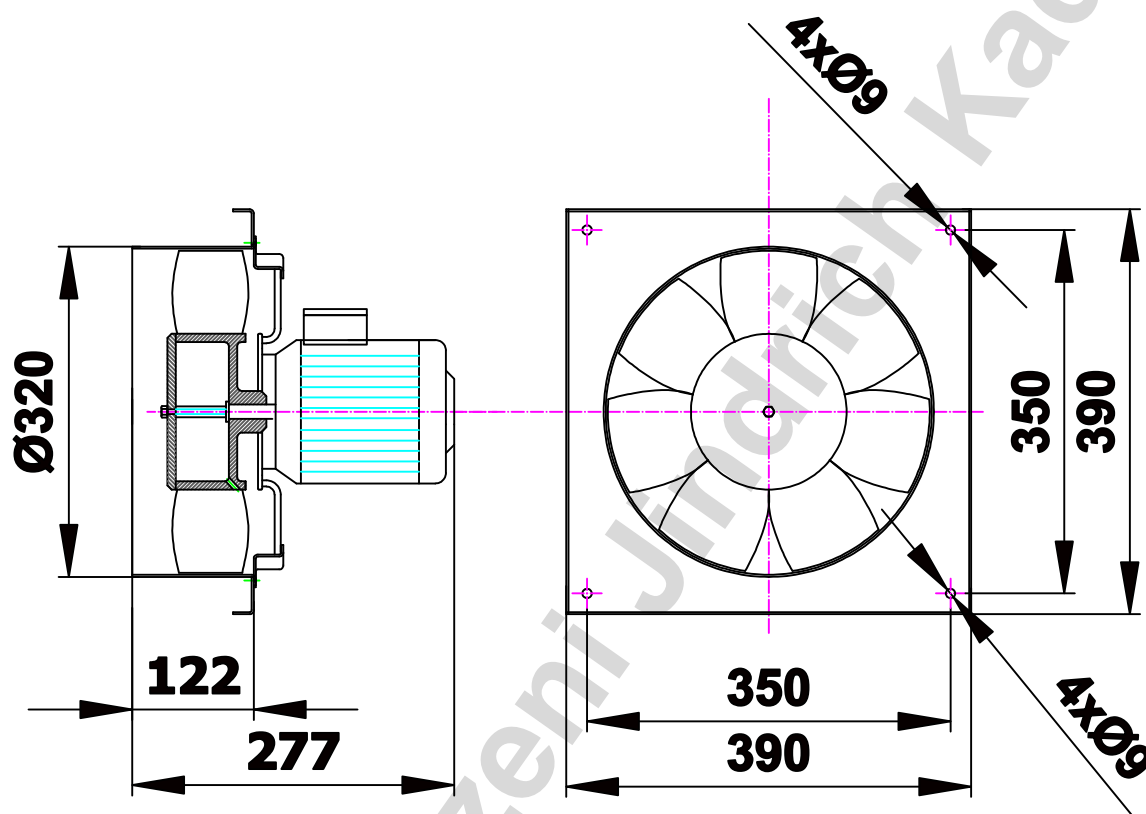

Axiální ventilátor VE315P

Technické parametry VE 315P

Průtok m ³ /hod	Tlak celkový Pa	Typ motoru	Otáčky 1/min	Příkon W	Napájení V
1880	82	1LA7060	1350	120	3x230/400